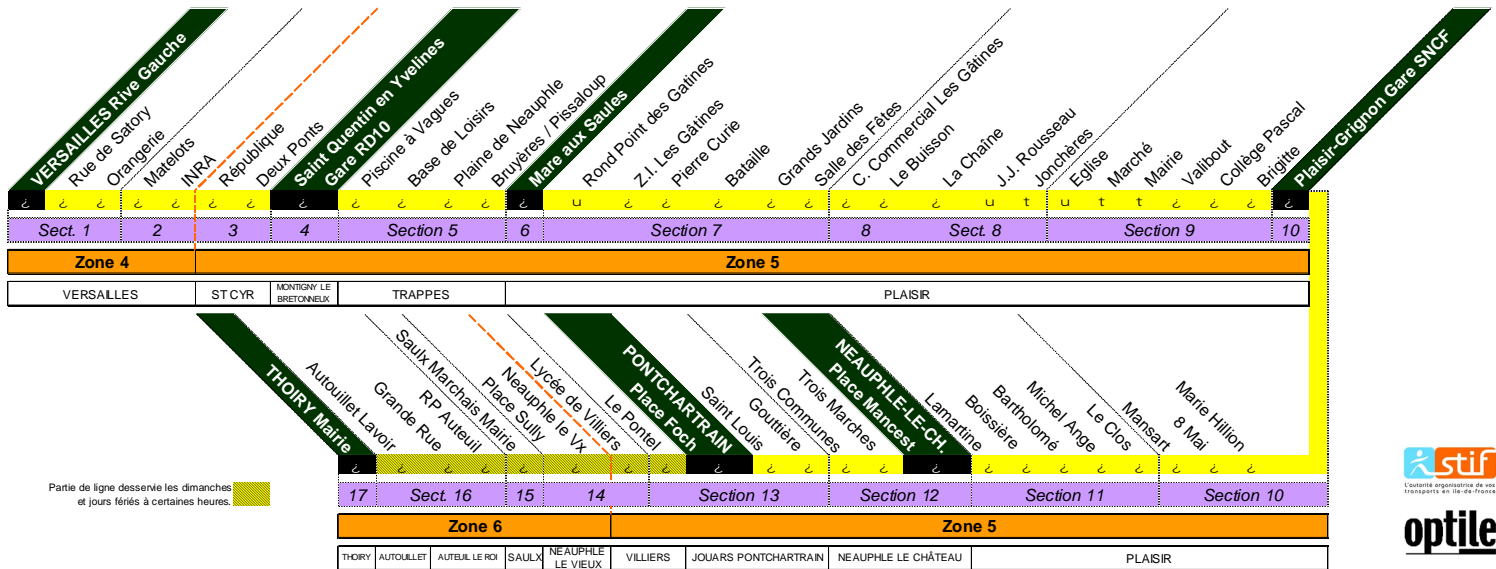

VERSAILLES - PLAISIR - PONTCHARTRAIN

Schéma de la ligne

Les horaires

Départs de PONTCHARTRAIN Place Foch
direction VERSAILLES Rive Gauche

Service du LUNDI au VENDREDI de septembre à juin (sauf jours fériés)